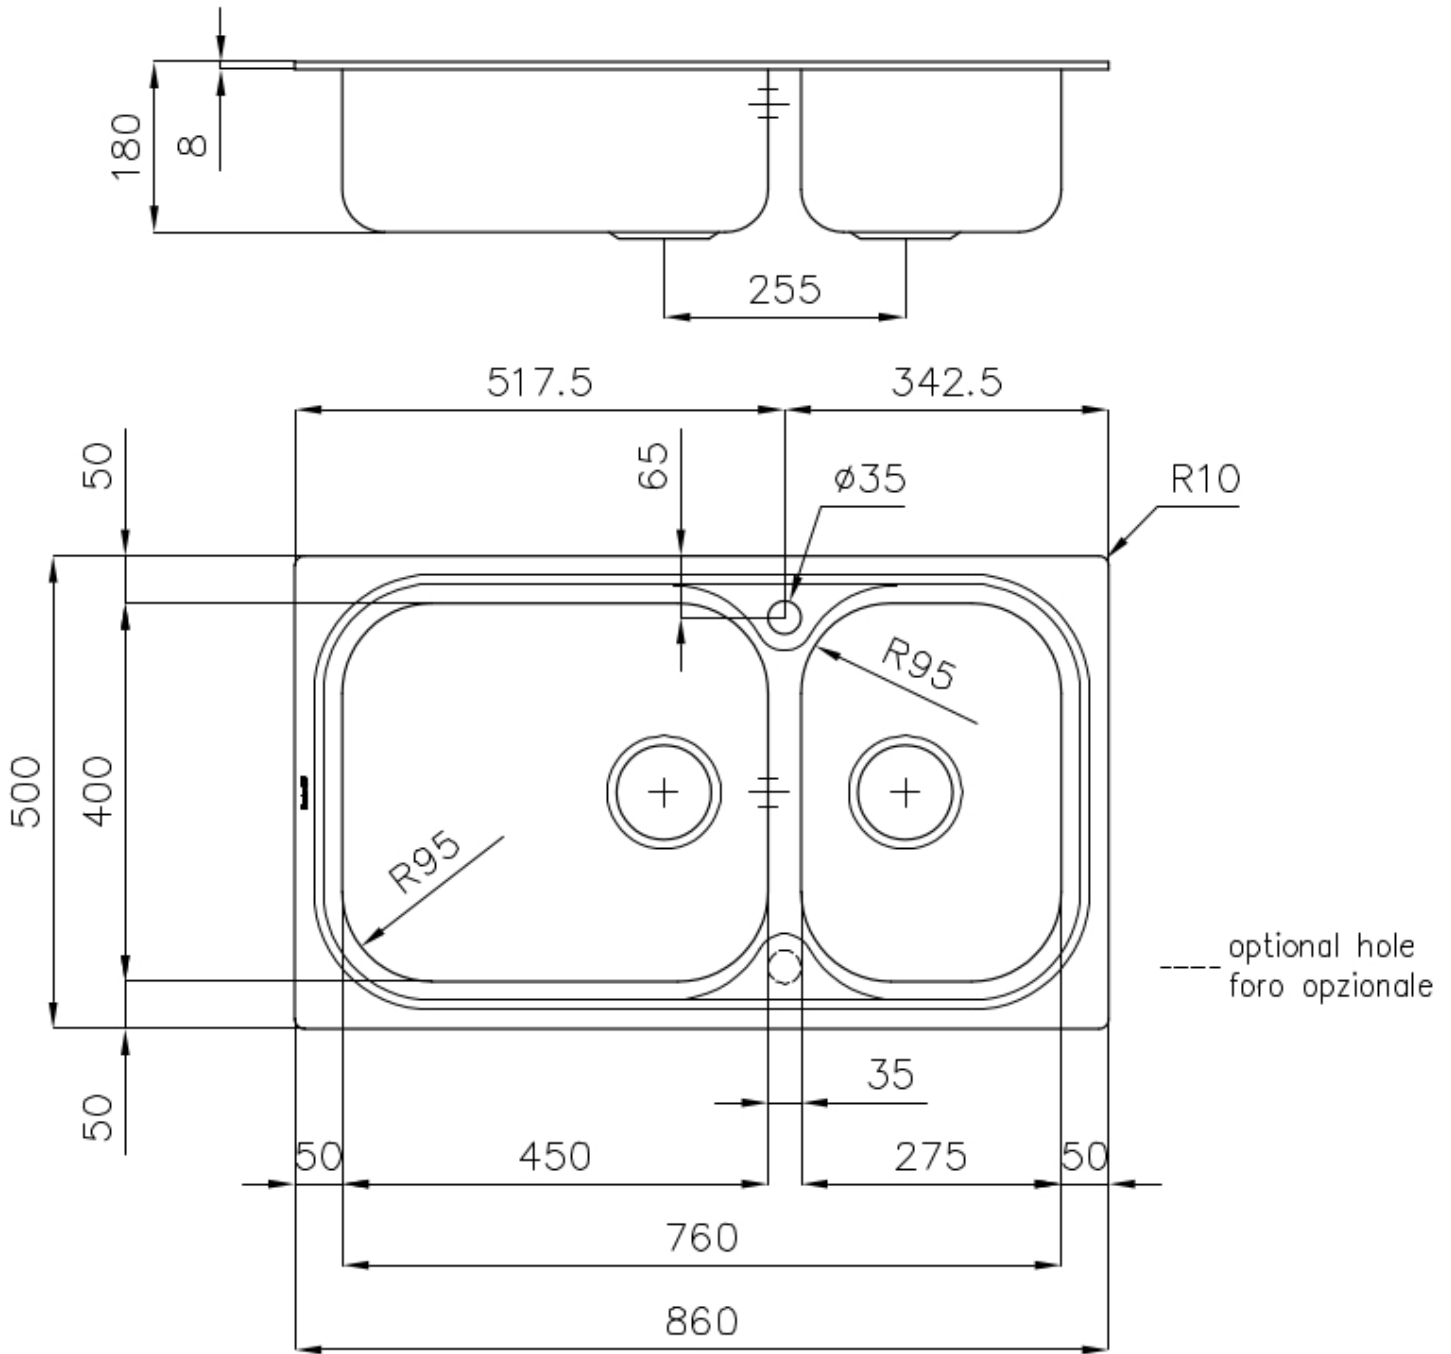

POSSIBILITÉ DE DEUXIÈME/TROISIÈME TROU

L'évier peut être personnalisé avec l'exécution sur demande lors de la commande de trous supplémentaires, qui peuvent être utilisés pour les mitigeurs à double trou, pour les vidanges avec télécommande ou pour l'installation de distributeurs de savon. Les positions sont marquées sur les dessins par des trous en pointillés.

VIDANGE 3,5" BASKET

La vidange est équipé d'une grande bonde de 3,5", avec un bouchon à panier pratique qui empêche les parties solides de s'écouler dans le drain.

DÉTAILS

Bord d'installation

Standard (bord de 8 mm)

Finition

Brossée Foster

Matériau Acier inoxydable AISI 304

Textures Brossée Foster

Base 90 cm

Dimensions 860x500 mm

Équipement standard Crochets de fixation, joint, vidange, trop-plein et siphon, Emballage en boîte

Trous mitigeur 1 trou en standard - 2ème trou sur demande

Trou d'encastrement 840 x 480 mm

Égouttoir Non

Largeur 86 cm

Mesure cuve 450x400 + 275x400mm

Numéro cuves 2 cuves

Vidange Vidange de 3,5

DESSINS TECHNIQUES